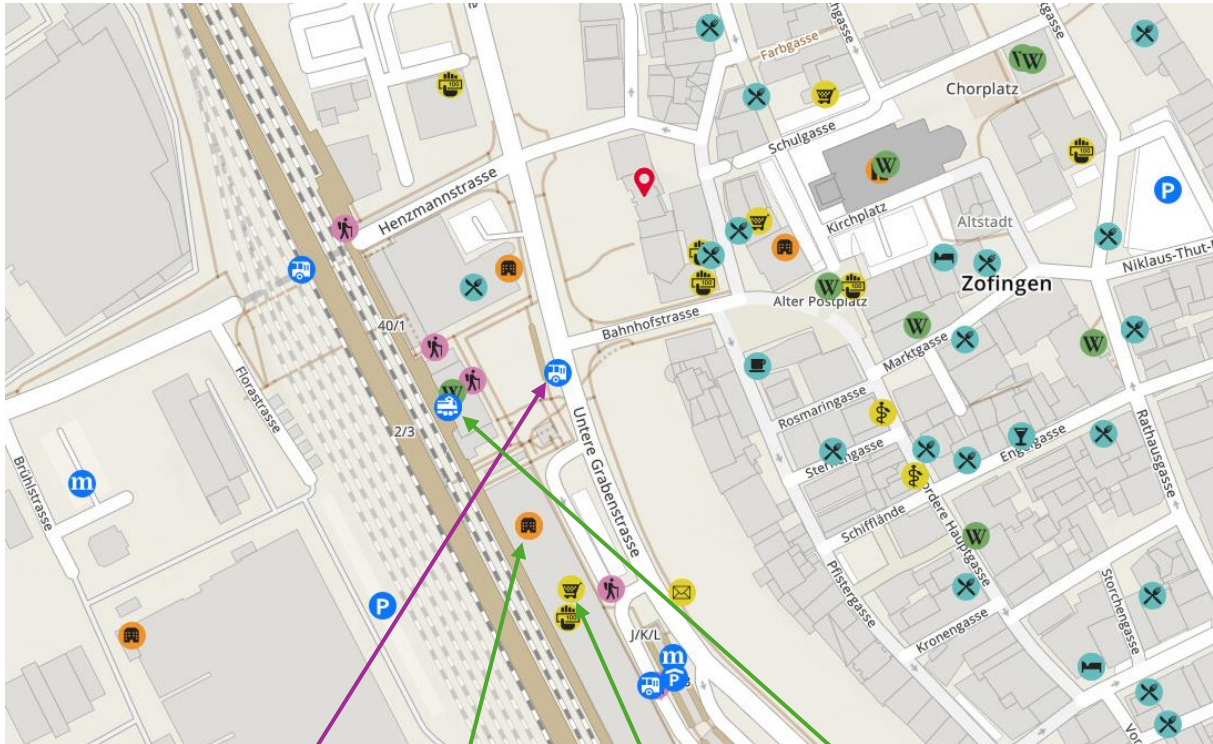

# Einsteigeort Zofingen Bahnhof

Bitte bei der Kippkante vom Bahnhofplatz warten

Polizei

Migrolino

**Kippkante Bahnhofplatz**

Bahnhof