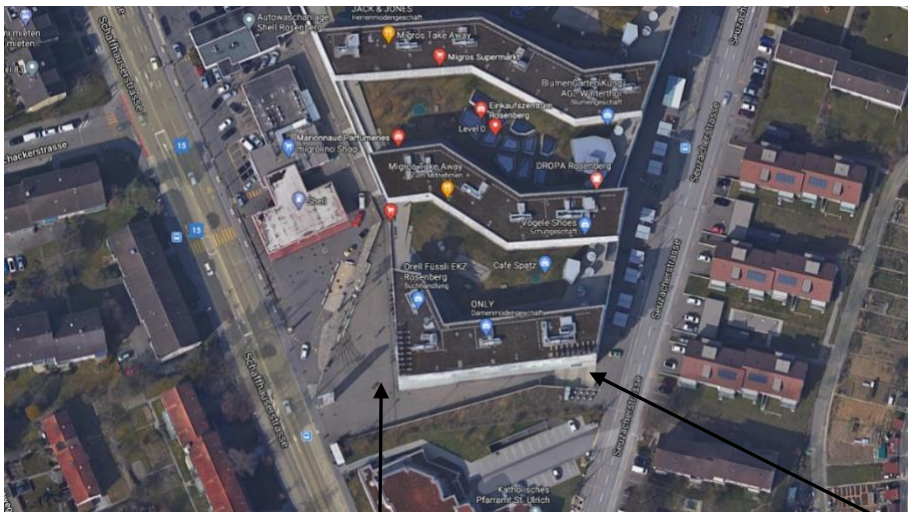

Einsteigeort Winterthur

Einkaufszentrum Rosenberg auf der hinteren Seite (Seuzacherstrasse)

Treffpunkt bei der
Hinweistafel
Rosenberg

Vom Eingang Rosenberg (Schaffhauserstrasse) über die Ausstertrepppe zur Seuzacherstrasse
ist der Treffpunkt erreichbar